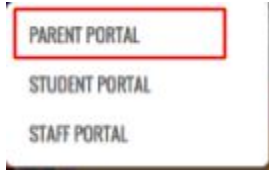

## Parent Portal Login

[Video Tutorial](#)

1. Go to [www.edenpr.org](http://www.edenpr.org)
2. Click on the red **login** button (located in upper right hand side of page)
3. Select **Parent Portal** from the drop down menu